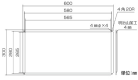

非粘着

仕様

用途	当該情報の明示(指示)に	内容	立入禁止
サイズ	300×600×0.4mm	材質	スチール
様式	明治山型、片面印刷	仕様	非粘着
取付穴	φ4mm×4ヶ所		

危険物の規制に関する規則および火災予防条例に基づくスチール製の標識です。

株式会社エスコ

大阪府大阪市西区立売堀3丁目8番14号 06-6532-6226(代表)

© 2018 ESCO Co.,Ltd.