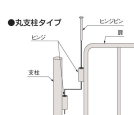

品番：EA983DG-15

品名：861x 938mm セーフティフェンス(連結用/スチール)

販売価格	24,800円(税抜) / 27,280円(税込)		
カタログ価格	24,800円(税抜) / 27,280円(税込)		
在庫数	最新在庫: 0 (2026/06/29 12:27現在)		
商品入数	1	販売単位	台
カタログページ	2258ページ		

こちら商品はメーカー直送品です。納期はエスコへお問合せください。

#### 仕様

メーカー	サカエ	型番	NSF-901MR
※注意※	【お客様組立品】	仕様	連結
サイズ(mm)	861×100×938	重量	5kg
材質	スチール	色	オレンジ
コンクリート用取付アンカーボルト付(M8)			
機械の周辺、通路、材料置場などの安全確保と環境美化に最適です。			
自由な角度で連結が可能です。(90°まで)			
支柱のヒンジに、ヒンジピンを差し込むだけのワンタッチ取付け。支柱を中心に回転する為あらゆる角度で連結が可能です。(但し、T字及び十字連結は不可)			