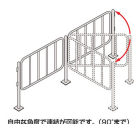

品番：EA983DG-15

品名：861x 938mm セーフティフェンス(連結用/スチール)

販売価格	24,800円(税抜) / 27,280円(税込)		
カタログ価格	24,800円(税抜) / 27,280円(税込)		
在庫数	最新在庫: 0 (2026/06/29 12:27現在)		
商品入数	1	販売単位	台
カタログページ	2258ページ		

こちら商品はメーカー直送品です。納期はエスコへお問合せください。

#### 仕様

メーカー	サカエ	型番	NSF-901MR
※注意※	【お客様組立品】	仕様	連結
サイズ(mm)	861×100×938	重量	5kg
材質	スチール	色	オレンジ
コンクリート用取付アンカーボルト付(M8)			
機械の周辺、通路、材料置場などの安全確保と環境美化に最適です。			
自由な角度で連結が可能です。(90°まで)			
支柱のヒンジに、ヒンジピンを差し込むだけのワンタッチ取付け。支柱を中心に回転する為あらゆる角度で連結が可能です。(但し、T字及び十字連結は不可)			