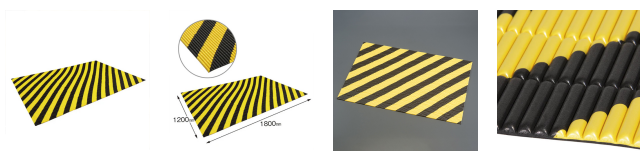

品番：EA983FE-412S

品名：1200x1800mm クッションマット(スリム/トラ)

販売価格	26,100円(税抜) / 28,710円(税込)		
カタログ価格	26,100円(税抜) / 28,710円(税込)		
在庫数	最新在庫: 10 (2026/05/02 21:12現在)		
商品入数	1	販売単位	枚
カタログページ	2294ページ		

仕様

メーカー	カーボーイ	型番	JM-27
サイズ(W×D×H)mm	1200×1800×5	重量(g)	1420
材質	EVA樹脂	カラー	イエロー&ブラック
用途	平らな壁面、円柱、H型鋼などの衝突対策に	取付方法	両面テープまたは接着剤(別売)

ジャバラマットよりピッチが細かく、複雑な形状にフィットします。

縦横にカットが可能で、対象物に合わせて施工ができます。

平面や湾曲面など様々な形状に対応できるクッションです。

非常に柔らかく弾力性に優れています。

株式会社エスコ

大阪府大阪市西区立売堀3丁目8番14号 06-6532-6226(代表)

© 2018 ESCO Co.,Ltd.