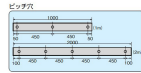

仕様

| | | | |
|-------|---|--------|--|
| メーカー | 信栄物産 | 型番 | HM-LY10 |
| 幅(mm) | 63×24 | 長さ(m) | 1 |
| カラー | レモンイエロー | 材質 | 本体:軟質塩ビ 取付当て板:鉄板 |
| 入数 | 1本 | 適合アンカー | M6×45mm (埋め込み35mm+肉厚部+フラットバーで10mm強) |
| 用途 | 台車及び手押し車などの車輪止めに 駐車場で車のドアの当たり防止に 出隅(角柱)のコーナーガードとして。 | | |