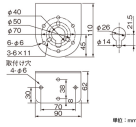

#### 仕様

メーカー	パトライト (PATLITE)	型番	SZ-007
サイズ	90×110×62(H)mm	本体取付穴径	6mm 4ヶ所
回転等取付穴径	6mm 6ヶ所	材質	電気亜鉛メッキ鋼板
重量	160g	対応機種	EA983FS-124BA、-124RA、-124YA、125RA、125YA 及び取付ピッチがφ50,70のタイプ

回転灯・表示灯用 壁面取付ブラケット

※組み合わせて使用できる商品は、下記の【その他関連】を参照ください。