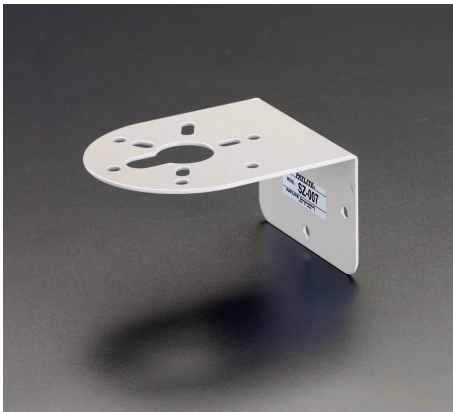

品番：EA983FW-18

品名：[LED信号灯用]壁面取付ブラケット

販売価格	1,540円(税抜) / 1,694円(税込)		
カタログ価格	1,540円(税抜) / 1,694円(税込)		
在庫数	最新在庫: 3 (2026/04/08 19:08現在)		
商品入数	1	販売単位	個
カタログページ	1200ページ		

#### 仕様

メーカー	パトライト (PATLITE)	型番	SZ-007
サイズ	90×110×62(H)mm	本体取付穴径	6mm 4ヶ所
回転等取付穴径	6mm 6ヶ所	材質	電気亜鉛メッキ鋼板
重量	160g	対応機種	EA983FS-124BA、-124RA、-124YA、125RA、125YA 及び取付ピッチがφ50,70のタイプ

回転灯・表示灯用 壁面取付ブラケット

※組み合わせて使用できる商品は、下記の【その他関連】を参照ください。