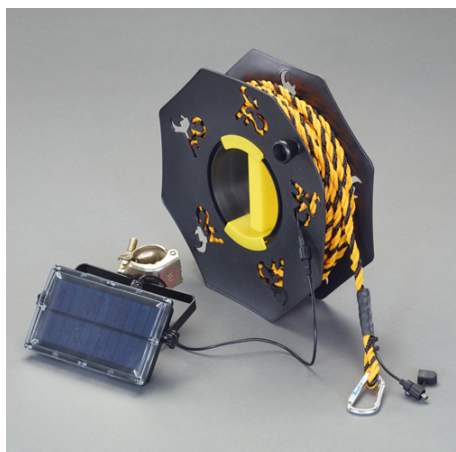

品番：EA983FX-51

品名：φ10x20m LEDトラロープ(リール式)

| | | | |
|---------|------------------------------|------|---|
| 販売価格 | 38,700円(税抜) / 42,570円(税込) | | |
| カタログ価格 | 38,700円(税抜) / 42,570円(税込) | | |
| 在庫数 | 最新在庫: 0 (2026/07/03 14:02現在) | | |
| 商品入数 | 1 | 販売単位 | 個 |
| カタログページ | | | |

暗い夜間も、際立つ存在感!リール式で設置と収納が簡単!

仕様

| | | | |
|--------|-----------------------------------|--------------|--|
| メーカー | 中発販売 | 型番 | BRR-1020LEDH |
| シリーズ | リーレックス(Reelex) | ロープサイズ | φ10mm×20m(LEDチップは50mm間隔) |
| リールサイズ | 100×330×330(H)mm | ソーラーバッテリーサイズ | 200mm×39×204(H)mm |
| 電源 | ソーラーバッテリー又はAC電源 ※ACアダプターは別売です。 | 使用時間 | 約180時間(使用モードにより異なる) |
| 充電時間 | ソーラー:約24時間 ACアダプター:約12時間 | 材質 | LED付きロープ:PE、リール:PP、ソーラーバッテリー:PC、単管クランプ:鉄 |
| 重量 | 2.5kg(バッテリーバッテリー含む) | 防塵防水性能 | IP65 |
| 光源 | 赤色LED | 付属品 | ソーラーバッテリー、単管クランプ、キャリアバック |

軽量・コンパクトな手巻きリール式で作業効率アップ

LEDの点灯モードは8種類から選択可能

周囲が暗くなるとソーラーバッテリーの明暗センサーが反応し、LEDロープが自動で点灯します。

ソーラーバッテリー付属で屋外での使用可能

ロープの先端はアイ加工+D型カラビナ付きでコーンや金具へ固定できます。

専用キャリーバッグ付きで、持ち運びや保管に便利

株式会社エスコ

大阪府大阪市西区立売堀3丁目8番14号 06-6532-6226(代表)