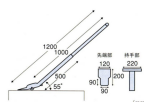

品番：EA985A-11

品名：1000kg/1200mm ローラーバー

販売価格	59,200円(税抜) / 65,120円(税込)		
カタログ価格	59,200円(税抜) / 65,120円(税込)		
在庫数	最新在庫: 1 (2026/05/22 02:13現在)		
商品入数	1	販売単位	台
カタログページ	1670ページ		

仕様

メーカー	今野製作所 (EAGLE)	型番	RB-10
最大能力	1t	全長	1,200mm
ローラー径	50mm	爪の長さ	90mm
爪の幅	90mm	重量	10kg
入数	1台入り	先端厚	2mm

底部にローラーが付いているので、従来のバール作業と比べてずらし作業がしやすく、床面も傷つけにくいです。

代替品

	品番 EA985A コメント
--	-------------------

株式会社エスコ

大阪府大阪市西区立売堀3丁目8番14号 06-6532-6226(代表)

© 2018 ESCO Co.,Ltd.