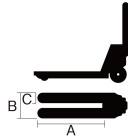

品番：EA985EH-24

品名：1.5ton/1,400mm ハンドパレットトラック(低床型)

販売価格	171,000円(税抜) / 188,100円(税込)		
カタログ価格	171,000円(税抜) / 188,100円(税込)		
在庫数	最新在庫: 1 (2026/05/04 21:29現在)		
商品入数	1	販売単位	台
カタログページ	1669ページ		

こちらの商品は大型商品です。納期はエスコへお問合せください。

こちらの商品は車上渡し品です。

仕様

メーカー	をくだ屋技研(O.P.K.)	型番	CP-15L-140H
※注意※	重量物のため、商品のお届けが車上渡しになる場合があります。	積載荷重	1500kg
最高位	185mm	最低位	65mm
フォークサイズ	1400×685mm	爪幅	150mm
ロードホイール(ウレタン)	φ65×73mm	ステアリングホイール(ゴム)	φ180×60mm
重量	93kg		