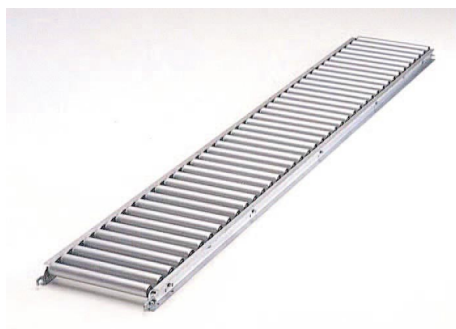

品番：EA985G-2

品名：300x3,000mm ローラーコンベアー(アルミ製)

販売価格	66,500円(税抜) / 73,150円(税込)		
カタログ価格	66,500円(税抜) / 73,150円(税込)		
在庫数	最新在庫: 1 (2026/07/05 18:00現在)		
商品入数	1	販売単位	本
カタログページ	1672ページ		

仕様

メーカー	アルインコ(ALINCO)	型番	MAR-30103
ローラー耐荷重	30kg/本	全長	3000mm
ローラー直径	45mm	フレーム耐荷重	260kg(床置)
ローラー幅	300mm	重量	16.2kg
脚取付間隔: 耐荷重	1500mm: 160kg、 2000mm: 85kg、 3000mm: 25kg	ピッチ	100mm
支持脚はEA985G-72、-73からお選び下さい。			
アルミ合金製			