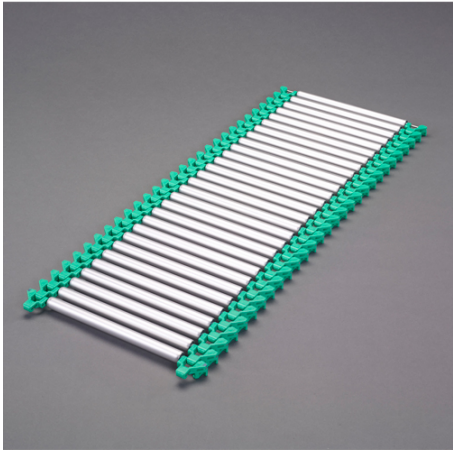

品番：EA985G-21

品名：300x1000mm ロールコンベア(アルミ製/折畳式)

販売価格	56,600円(税抜) / 62,260円(税込)		
カタログ価格	56,600円(税抜) / 62,260円(税込)		
在庫数	最新在庫: 0 (2026/06/29 04:33現在)		
商品入数	1	販売単位	台
カタログページ			

仕様

メーカー	アルインコ(ALINCO)	型番	MMA03-10
ローラー幅	300mm	重量	5.6kg
全長	1029mm(機長:1000mm)	ローラー耐荷重	85.8kg/m(3kg/本)
フレーム耐荷重	85.8kg/m(10kg/本)	ローラー直径	23mm
材質	ローラ:アルミ フレーム:樹脂 軸:SS材メッキ仕様	ピッチ	25~35mm
曲線角度	最小R700mm		

空きフロアがコンベアラインに早変わり。

目的の場所に直線・カーブ・S字等自在に設置可能です。

作業が終われば丸めて楽々収納できます。

作業テーブル上にも設置可能。

ボールキャスター(EA986S-301)と合わせてお使いください。

代替品

品番	EA985LA-131
コメント	折り畳み式ではございません。

株式会社エスコ