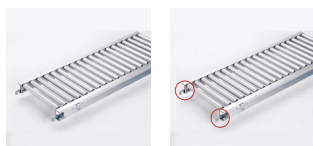

品番：EA985LA-131

品名：300x1000mm/ 50mm ローラーコンベア(アルミ製)

販売価格	44,300円(税抜) / 48,730円(税込)		
カタログ価格	44,300円(税抜) / 48,730円(税込)		
在庫数	最新在庫: 0 (2026/06/29 05:52現在)		
商品入数	1	販売単位	台
カタログページ	1673ページ		

こちら商品はメーカー直送品です。納期はエスコへお問合せください。

こちらの商品は車上渡し品です。

仕様

メーカー	マキテック	型番	RA-2816-1000-300-50
ローラー幅	300mm	全長	1000mm
ローラー直径	28.6mm	材質	アルミ
用途	軽荷重搬送用	ピッチ	50mm
ローラー耐荷重	42kg/本	脚取付間隔:耐荷重	1000mm:250kg 1500mm:225kg 2000mm:160kg 3000mm:60kg
重量	6.5kg		
小物部品搬送に最適です			
削り出しベアリング、高品質タイプ			
高品質な削り出しベアリングで回転性が良く、回転音も静かです。			
支持脚はEA985M-11~-23からお選び下さい。			