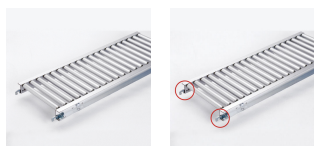

品番：EA985LA-132

品名：300x1500mm/ 50mm ローラーコンベア(アルミ製)

販売価格	61,400円(税抜) / 67,540円(税込)		
カタログ価格	61,400円(税抜) / 67,540円(税込)		
在庫数	最新在庫: 0 (2026/06/29 07:06現在)		
商品入数	1	販売単位	台
カタログページ	1673ページ		

こちら商品はメーカー直送品です。納期はエスコへお問合せください。

こちらの商品は車上渡し品です。

仕様

メーカー	マキテック	型番	RA-2816-1500-300-50
ローラー幅	300mm	全長	1500mm
ローラー直径	28.6mm	材質	アルミ
用途	軽荷重搬送用	ピッチ	50mm
ローラー耐荷重	42kg/本	脚取付間隔:耐荷重	1000mm:250kg 1500mm:225kg 2000mm:160kg 3000mm:60kg
重量	9.7kg		
小物部品搬送に最適です			
削り出しベアリング、高品質タイプ			
高品質な削り出しベアリングで回転性が良く、回転音も静かです。			
支持脚はEA985M-11~-23からお選び下さい。			