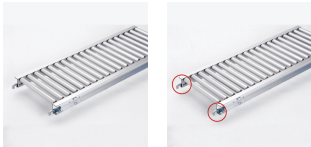

品番：EA985LA-133

品名：300x2000mm/ 50mm ローラーコンベア(アルミ製)

販売価格	80,000円(税抜) / 88,000円(税込)		
カタログ価格	80,000円(税抜) / 88,000円(税込)		
在庫数	最新在庫: 0 (2026/06/29 07:06現在)		
商品入数	1	販売単位	台
カタログページ	1673ページ		

こちら商品はメーカー直送品です。納期はエスコへお問合せください。

こちらの商品は車上渡し品です。

仕様

メーカー	マキテック	型番	RA-2816-2000-300-50
ローラー幅	300mm	全長	2000mm
ローラー直径	28.6mm	材質	アルミ
用途	軽荷重搬送用	ピッチ	50mm
ローラー耐荷重	42kg/本	脚取付間隔:耐荷重	1000mm:250kg 1500mm:225kg 2000mm:160kg 3000mm:60kg
重量	13kg		
小物部品搬送に最適です			
削り出しベアリング、高品質タイプ			
高品質な削り出しベアリングで回転性が良く、回転音も静かです。			
支持脚はEA985M-11~-23からお選び下さい。			