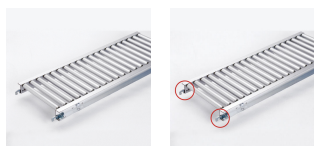

品番：EA985LA-141

品名：400x1000mm/ 50mm ローラーコンベア(アルミ製)

販売価格	50,900円(税抜) / 55,990円(税込)		
カタログ価格	50,900円(税抜) / 55,990円(税込)		
在庫数	最新在庫: 0 (2026/06/29 07:06現在)		
商品入数	1	販売単位	台
カタログページ	1673ページ		

こちら商品はメーカー直送品です。納期はエスコへお問合せください。

こちらの商品は車上渡し品です。

仕様

メーカー	マキテック	型番	RA-2816-1000-400-50
ローラー幅	400mm	全長	1000mm
ローラー直径	28.6mm	材質	アルミ
用途	軽荷重搬送用	ピッチ	50mm
ローラー耐荷重	31kg/本	脚取付間隔:耐荷重	1000mm:250kg 1500mm:225kg 2000mm:160kg 3000mm:60kg
重量	7.8kg		
小物部品搬送に最適です			
削り出しベアリング、高品質タイプ			
高品質な削り出しベアリングで回転性が良く、回転音も静かです。			
支持脚はEA985M-11~-23からお選び下さい。			