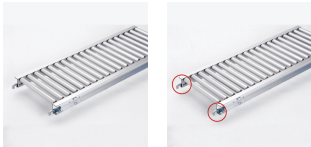

品番：EA985LA-142

品名：400x1500mm/ 50mm ロールコンベア(アルミ製)

| | | | |
|---------|------------------------------|------|---|
| 販売価格 | 70,500円(税抜) / 77,550円(税込) | | |
| カタログ価格 | 70,500円(税抜) / 77,550円(税込) | | |
| 在庫数 | 最新在庫: 0 (2026/06/29 07:05現在) | | |
| 商品入数 | 1 | 販売単位 | 台 |
| カタログページ | 1673ページ | | |

こちら商品はメーカー直送品です。納期はエスコへお問合せください。

こちらの商品は車上渡し品です。

仕様

| | | | |
|--------------------------------|--------|-----------|---|
| メーカー | マキテック | 型番 | RA-2816-1500-400-50 |
| ローラー幅 | 400mm | 全長 | 1500mm |
| ローラー直径 | 28.6mm | 材質 | アルミ |
| 用途 | 軽荷重搬送用 | ピッチ | 50mm |
| ローラー耐荷重 | 31kg/本 | 脚取付間隔:耐荷重 | 1000mm:250kg 1500mm:225kg 2000mm:160kg 3000mm:60kg |
| 重量 | 11.6kg | | |
| 小物部品搬送に最適です | | | |
| 削り出しベアリング、高品質タイプ | | | |
| 高品質な削り出しベアリングで回転性が良く、回転音も静かです。 | | | |
| 支持脚はEA985M-11~-23からお選び下さい。 | | | |