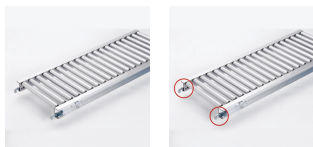

品番：EA985LA-143

品名：400x2000mm/ 50mm ロールコンベア(アルミ製)

販売価格	91,900円(税抜) / 101,090円(税込)		
カタログ価格	91,900円(税抜) / 101,090円(税込)		
在庫数	最新在庫: 0 (2026/06/29 07:06現在)		
商品入数	1	販売単位	台
カタログページ	1673ページ		

こちら商品はメーカー直送品です。納期はエスコへお問合せください。

こちらの商品は車上渡し品です。

仕様

メーカー	マキテック	型番	RA-2816-2000-400-50
ローラー幅	400mm	全長	2000mm
ローラー直径	28.6mm	材質	アルミ
用途	軽荷重搬送用	ピッチ	50mm
ローラー耐荷重	31kg/本	脚取付間隔:耐荷重	1000mm:250kg 1500mm:225kg 2000mm:160kg 3000mm:60kg
重量	15.6kg		
小物部品搬送に最適です			
削り出しベアリング、高品質タイプ			
高品質な削り出しベアリングで回転性が良く、回転音も静かです。			
支持脚はEA985M-11~-23からお選び下さい。			