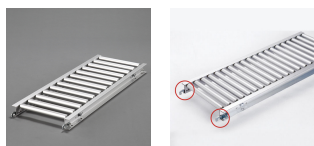

品番：EA985LA-31

品名：300x1000mm ローラーコンベアー(アルミ製)

販売価格	39,600円(税抜) / 43,560円(税込)		
カタログ価格	39,600円(税抜) / 43,560円(税込)		
在庫数	最新在庫: 1 (2026/06/29 07:05現在)		
商品入数	1	販売単位	台
カタログページ	1673ページ		

仕様

メーカー	マキテック	型番	RA-2816-1000-300-75
ローラー幅	300mm	重量	5.1kg
ローラー耐荷重	42kg/本	全長	1000mm
ローラー直径	28.6mm	材質	アルミ
用途	軽荷重搬送用	ピッチ	75mm
脚取付間隔:耐荷重	1000mm:250kg 1500mm:225kg 2000mm:160kg 3000mm:60kg		
小物部品搬送に最適です			
削り出しベアリング、高品質タイプ			
高品質な削り出しベアリングで回転性が良く、回転音も静かです。			
支持脚はEA985M-11～23からお選び下さい。			