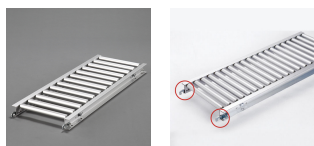

品番：EA985LA-32

品名：300x1500mm ローラーコンベアー(アルミ製)

販売価格	51,900円(税抜) / 57,090円(税込)		
カタログ価格	51,900円(税抜) / 57,090円(税込)		
在庫数	最新在庫: 1 (2026/06/29 07:04現在)		
商品入数	1	販売単位	台
カタログページ	1673ページ		

仕様

メーカー	マキテック	型番	RA-2816-1500-300-75
ローラー幅	300mm	重量	7.6kg
ローラー耐荷重	42kg/本	全長	1500mm
ローラー直径	28.6mm	材質	アルミ
用途	軽荷重搬送用	ピッチ	75mm
脚取付間隔:耐荷重	1000mm:250kg 1500mm:225kg 2000mm:160kg 3000mm:60kg		
小物部品搬送に最適です			
削り出しベアリング、高品質タイプ			
高品質な削り出しベアリングで回転性が良く、回転音も静かです。			
支持脚はEA985M-11～23からお選び下さい。			