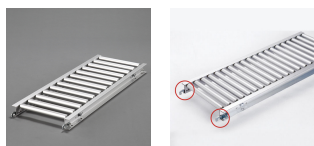

品番：EA985LA-33

品名：300x2000mm ローラーコンベアー(アルミ製)

販売価格	63,900円(税抜) / 70,290円(税込)		
カタログ価格	63,900円(税抜) / 70,290円(税込)		
在庫数	最新在庫: 1 (2026/06/29 07:03現在)		
商品入数	1	販売単位	台
カタログページ	1673ページ		

仕様

メーカー	マキテック	型番	RA-2816-2000-300-75
ローラー幅	300mm	重量	10.1kg
ローラー耐荷重	42kg/本	全長	2000mm
ローラー直径	28.6mm	材質	アルミ
用途	軽荷重搬送用	ピッチ	75mm
脚取付間隔:耐荷重	1000mm:250kg 1500mm:225kg 2000mm:160kg 3000mm:60kg		
小物部品搬送に最適です			
削り出しベアリング、高品質タイプ			
高品質な削り出しベアリングで回転性が良く、回転音も静かです。			
支持脚はEA985M-11～23からお選び下さい。			