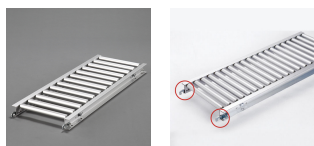

品番：EA985LA-41

品名：400x1000mm ローラーコンベアー(アルミ製)

販売価格	44,600円(税抜) / 49,060円(税込)		
カタログ価格	44,600円(税抜) / 49,060円(税込)		
在庫数	最新在庫: 1 (2026/06/29 07:03現在)		
商品入数	1	販売単位	台
カタログページ	1673ページ		

仕様

メーカー	マキテック	型番	RA-2816-1000-400-75
ローラー幅	400mm	重量	6kg
ローラー耐荷重	31kg/本	全長	1000mm
ローラー直径	28.6mm	材質	アルミ
用途	軽荷重搬送用	ピッチ	75mm
脚取付間隔:耐荷重	1000mm:250kg 1500mm:225kg 2000mm:160kg 3000mm:60kg		
小物部品搬送に最適です			
削り出しベアリング、高品質タイプ			
高品質な削り出しベアリングで回転性が良く、回転音も静かです。			
支持脚はEA985M-11～23からお選び下さい。			