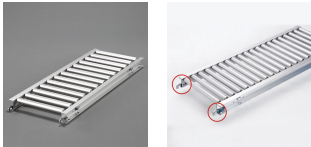

品番：EA985LA-42

品名：400x1500mm ローラーコンベアー(アルミ製)

販売価格	58,500円(税抜) / 64,350円(税込)		
カタログ価格	58,500円(税抜) / 64,350円(税込)		
在庫数	最新在庫: 1 (2026/06/29 07:05現在)		
商品入数	1	販売単位	台
カタログページ	1673ページ		

仕様

メーカー	マキテック	型番	RA-2816-1500-400-75
ローラー幅	400mm	重量	9kg
ローラー耐荷重	31kg/本	全長	1500mm
ローラー直径	28.6mm	材質	アルミ
用途	軽荷重搬送用	ピッチ	75mm
脚取付間隔:耐荷重	1000mm:250kg 1500mm:225kg 2000mm:160kg 3000mm:60kg		
小物部品搬送に最適です			
削り出しベアリング、高品質タイプ			
高品質な削り出しベアリングで回転性が良く、回転音も静かです。			
支持脚はEA985M-11～23からお選び下さい。			