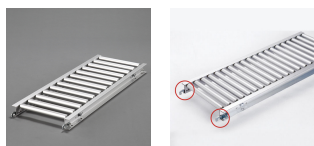

品番：EA985LA-43

品名：400x2000mm ローラーコンベアー(アルミ製)

販売価格	72,300円(税抜) / 79,530円(税込)		
カタログ価格	72,300円(税抜) / 79,530円(税込)		
在庫数	最新在庫: 0 (2026/06/29 07:05現在)		
商品入数	1	販売単位	台
カタログページ	1673ページ		

#### 仕様

メーカー	マキテック	型番	RA-2816-2000-400-75
ローラー幅	400mm	重量	11.9kg
ローラー耐荷重	31kg/本	全長	2000mm
ローラー直径	28.6mm	材質	アルミ
用途	軽荷重搬送用	ピッチ	75mm
脚取付間隔:耐荷重	1000mm:250kg 1500mm:225kg 2000mm:160kg 3000mm:60kg		
小物部品搬送に最適です			
削り出しベアリング、高品質タイプ			
高品質な削り出しベアリングで回転性が良く、回転音も静かです。			
支持脚はEA985M-11～-23からお選び下さい。			