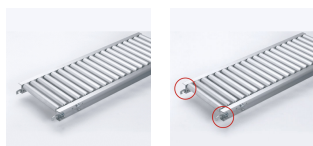

品番：EA985LB-131

品名：300x1000mm/ 50mm ロールコンベア(アルミ製)

販売価格	46,900円(税抜) / 51,590円(税込)		
カタログ価格	46,900円(税抜) / 51,590円(税込)		
在庫数	最新在庫: 0 (2026/06/29 08:17現在)		
商品入数	1	販売単位	台
カタログページ	1673ページ		

こちら商品はメーカー直送品です。納期はエスコへお問合せください。

#### 仕様

メーカー	マキテック	型番	RA-3816-1000-300-50
ローラー幅	300mm	全長	1000mm
ローラー直径	38.1mm	材質	アルミ
用途	軽荷重搬送用	ピッチ	50mm
ローラー耐荷重	42kg/本	脚取付間隔:耐荷重	1000mm:250kg 1500mm:225kg 2000mm:160kg 3000mm:60kg
重量	7.1kg		
プレスベアリング・安価タイプ			
支持脚はEA985M-11～23からお選び下さい。			