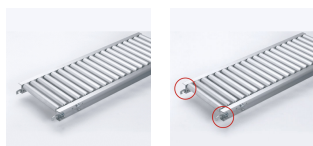

品番：EA985LB-132

品名：300x1500mm/ 50mm ロールコンベア(アルミ製)

販売価格	64,300円(税抜) / 70,730円(税込)		
カタログ価格	64,300円(税抜) / 70,730円(税込)		
在庫数	最新在庫: 0 (2026/06/29 08:18現在)		
商品入数	1	販売単位	台
カタログページ	1673ページ		

こちら商品はメーカー直送品です。納期はエスコへお問合せください。

#### 仕様

メーカー	マキテック	型番	RA-3816-1500-300-50
ローラー幅	300mm	全長	1500mm
ローラー直径	38.1mm	材質	アルミ
用途	軽荷重搬送用	ピッチ	50mm
ローラー耐荷重	42kg/本	脚取付間隔:耐荷重	1000mm:250kg 1500mm:225kg 2000mm:160kg 3000mm:60kg
重量	10.6kg		
プレスベアリング・安価タイプ			
支持脚はEA985M-11～23からお選び下さい。			