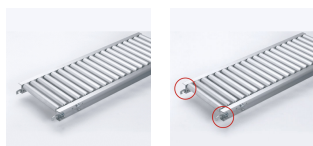

品番：EA985LB-133

品名：300x2000mm/ 50mm ローラーコンベア(アルミ製)

販売価格	80,100円(税抜) / 88,110円(税込)		
カタログ価格	80,100円(税抜) / 88,110円(税込)		
在庫数	最新在庫: 0 (2026/06/29 08:18現在)		
商品入数	1	販売単位	台
カタログページ	1673ページ		

こちら商品はメーカー直送品です。納期はエスコへお問合せください。

こちらの商品は車上渡し品です。

仕様

メーカー	マキテック	型番	RA-3816-2000-300-50
ローラー幅	300mm	全長	2000mm
ローラー直径	38.1mm	材質	アルミ
用途	軽荷重搬送用	ピッチ	50mm
ローラー耐荷重	42kg/本	脚取付間隔:耐荷重	1000mm:250kg 1500mm:225kg 2000mm:160kg 3000mm:60kg
重量	14.2kg		
プレスベアリング・安価タイプ			
支持脚はEA985M-11～-23からお選び下さい。			