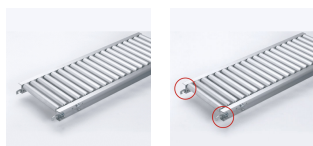

品番：EA985LB-141

品名：400x1000mm/ 50mm ローラーコンベア(アルミ製)

販売価格	52,800円(税抜) / 58,080円(税込)		
カタログ価格	52,800円(税抜) / 58,080円(税込)		
在庫数	最新在庫: 0 (2026/06/29 08:18現在)		
商品入数	1	販売単位	台
カタログページ	1673ページ		

こちら商品はメーカー直送品です。納期はエスコへお問合せください。

こちらの商品は車上渡し品です。

仕様

メーカー	マキテック	型番	RA-3816-1000-400-50
ローラー幅	400mm	全長	1000mm
ローラー直径	38.1mm	材質	アルミ
用途	軽荷重搬送用	ピッチ	50mm
ローラー耐荷重	31kg/本	脚取付間隔:耐荷重	1000mm:250kg 1500mm:225kg 2000mm:160kg 3000mm:60kg
重量	8.6kg		
プレスベアリング・安価タイプ			
支持脚はEA985M-11～-23からお選び下さい。			