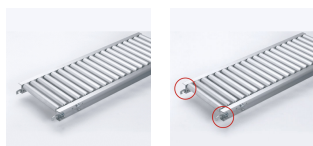

品番 : EA985LB-142

品名 : 400x1500mm/ 50mm ローラーコンベア(アルミ製)

販売価格	72,100円(税抜) / 79,310円(税込)		
カタログ価格	72,100円(税抜) / 79,310円(税込)		
在庫数	最新在庫: 0 (2026/06/29 08:17現在)		
商品入数	1	販売単位	台
カタログページ	1673ページ		

こちら商品はメーカー直送品です。納期はエスコへお問合せください。

こちらの商品は車上渡し品です。

仕様

メーカー	マキテック	型番	RA-3816-1500-400-50
ローラー幅	400mm	全長	1500mm
ローラー直径	38.1mm	材質	アルミ
用途	軽荷重搬送用	ピッチ	50mm
ローラー耐荷重	31kg/本	脚取付間隔:耐荷重	1000mm:250kg 1500mm:225kg 2000mm:160kg 3000mm:60kg
重量	12.8kg		
プレスベアリング・安価タイプ			
支持脚はEA985M-11~23からお選び下さい。			