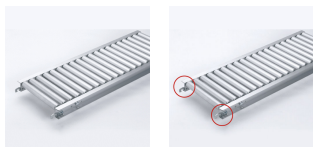

品番：EA985LB-143

品名：400x2000mm/ 50mm ローラーコンベア(アルミ製)

販売価格	90,900円(税抜) / 99,990円(税込)		
カタログ価格	90,900円(税抜) / 99,990円(税込)		
在庫数	最新在庫: 0 (2026/06/29 08:17現在)		
商品入数	1	販売単位	台
カタログページ	1673ページ		

こちら商品はメーカー直送品です。納期はエスコへお問合せください。

こちらの商品は車上渡し品です。

仕様

メーカー	マキテック	型番	RA-3816-2000-400-50
ローラー幅	400mm	全長	2000mm
ローラー直径	38.1mm	材質	アルミ
用途	軽荷重搬送用	ピッチ	50mm
ローラー耐荷重	31kg/本	脚取付間隔:耐荷重	1000mm:250kg 1500mm:225kg 2000mm:160kg 3000mm:60kg
重量	17.2kg		
プレスベアリング・安価タイプ			
支持脚はEA985M-11～-23からお選び下さい。			