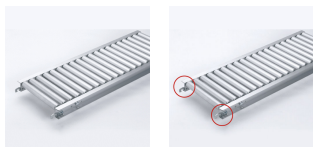

品番：EA985LB-231

品名：300x1000mm/ 75mm ローラーコンベア(アルミ製)

販売価格	38,000円(税抜) / 41,800円(税込)		
カタログ価格	38,000円(税抜) / 41,800円(税込)		
在庫数	最新在庫: 0 (2026/06/29 08:16現在)		
商品入数	1	販売単位	台
カタログページ	1673ページ		

こちら商品はメーカー直送品です。納期はエスコへお問合せください。

#### 仕様

メーカー	マキテック	型番	RA-3816-1000-300-75
ローラー幅	300mm	全長	1000mm
ローラー直径	38.1mm	材質	アルミ
用途	軽荷重搬送用	ピッチ	75mm
ローラー耐荷重	42kg/本	脚取付間隔:耐荷重	1000mm:250kg 1500mm:225kg 2000mm:160kg 3000mm:60kg
重量	5.5kg		
プレスベアリング・安価タイプ			
支持脚はEA985M-11～-23からお選び下さい。			