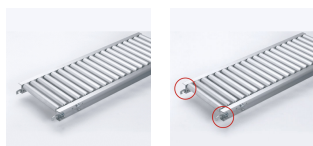

品番：EA985LB-232

品名：300x1500mm/ 75mm ローラーコンベア(アルミ製)

販売価格	51,100円(税抜) / 56,210円(税込)		
カタログ価格	51,100円(税抜) / 56,210円(税込)		
在庫数	最新在庫: 0 (2026/06/29 08:15現在)		
商品入数	1	販売単位	台
カタログページ	1673ページ		

こちら商品はメーカー直送品です。納期はエスコへお問合せください。

こちらの商品は車上渡し品です。

仕様

メーカー	マキテック	型番	RA-3816-1500-300-75
ローラー幅	300mm	全長	1500mm
ローラー直径	38.1mm	材質	アルミ
用途	軽荷重搬送用	ピッチ	75mm
ローラー耐荷重	42kg/本	脚取付間隔:耐荷重	1000mm:250kg 1500mm:225kg 2000mm:160kg 3000mm:60kg
重量	8.2kg		
プレスベアリング・安価タイプ			
支持脚はEA985M-11～-23からお選び下さい。			