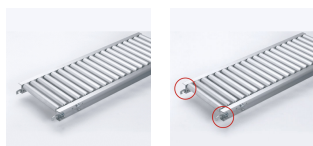

品番：EA985LB-233

品名：300x2000mm/ 75mm ローラーコンベア(アルミ製)

販売価格	63,400円(税抜) / 69,740円(税込)		
カタログ価格	63,400円(税抜) / 69,740円(税込)		
在庫数	最新在庫: 0 (2026/06/29 08:17現在)		
商品入数	1	販売単位	台
カタログページ	1673ページ		

こちら商品はメーカー直送品です。納期はエスコへお問合せください。

#### 仕様

メーカー	マキテック	型番	RA-3816-2000-300-75
ローラー幅	300mm	全長	2000mm
ローラー直径	38.1mm	材質	アルミ
用途	軽荷重搬送用	ピッチ	75mm
ローラー耐荷重	42kg/本	脚取付間隔:耐荷重	1000mm:250kg 1500mm:225kg 2000mm:160kg 3000mm:60kg
重量	11kg		
プレスベアリング・安価タイプ			
支持脚はEA985M-11~23からお選び下さい。			