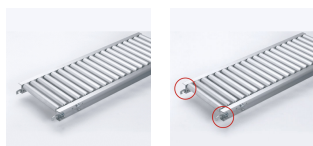

品番：EA985LB-241

品名：400x1000mm/ 75mm ローラーコンベア(アルミ製)

販売価格	42,100円(税抜) / 46,310円(税込)		
カタログ価格	42,100円(税抜) / 46,310円(税込)		
在庫数	最新在庫: 0 (2026/06/29 08:18現在)		
商品入数	1	販売単位	台
カタログページ	1673ページ		

こちら商品はメーカー直送品です。納期はエスコへお問合せください。

こちらの商品は車上渡し品です。

仕様

メーカー	マキテック	型番	RA-3816-1000-400-75
ローラー幅	400mm	全長	1000mm
ローラー直径	38.1mm	材質	アルミ
用途	軽荷重搬送用	ピッチ	75mm
ローラー耐荷重	31kg/本	脚取付間隔:耐荷重	1000mm:250kg 1500mm:225kg 2000mm:160kg 3000mm:60kg
重量	6.5kg		
プレスベアリング・安価タイプ			
支持脚はEA985M-11～-23からお選び下さい。			