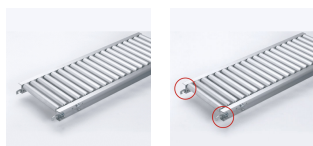

品番：EA985LB-242

品名：400x1500mm/ 75mm ローラーコンベア(アルミ製)

販売価格	56,600円(税抜) / 62,260円(税込)		
カタログ価格	56,600円(税抜) / 62,260円(税込)		
在庫数	最新在庫: 0 (2026/06/29 08:18現在)		
商品入数	1	販売単位	台
カタログページ	1673ページ		

こちら商品はメーカー直送品です。納期はエスコへお問合せください。

#### 仕様

メーカー	マキテック	型番	RA-3816-1500-400-75
ローラー幅	400mm	全長	1500mm
ローラー直径	38.1mm	材質	アルミ
用途	軽荷重搬送用	ピッチ	75mm
ローラー耐荷重	31kg/本	脚取付間隔:耐荷重	1000mm:250kg 1500mm:225kg 2000mm:160kg 3000mm:60kg
重量	9.8kg		
プレスベアリング・安価タイプ			
支持脚はEA985M-11～-23からお選び下さい。			