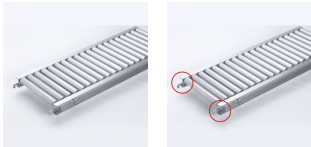

品番：EA985LB-243

品名：400x2000mm/ 75mm ロールコンベア(アルミ製)

販売価格	70,300円(税抜) / 77,330円(税込)		
カタログ価格	70,300円(税抜) / 77,330円(税込)		
在庫数	最新在庫: 0 (2026/06/29 08:17現在)		
商品入数	1	販売単位	台
カタログページ	1673ページ		

こちら商品はメーカー直送品です。納期はエスコへお問合せください。

こちらの商品は車上渡し品です。

仕様

メーカー	マキテック	型番	RA-3816-2000-400-75
ローラー幅	400mm	全長	2000mm
ローラー直径	38.1mm	材質	アルミ
用途	軽荷重搬送用	ピッチ	75mm
ローラー耐荷重	31kg/本	脚取付間隔:耐荷重	1000mm:250kg 1500mm:225kg 2000mm:160kg 3000mm:60kg
重量	13kg		
プレスベアリング・安価タイプ			
支持脚はEA985M-11～-23からお選び下さい。			