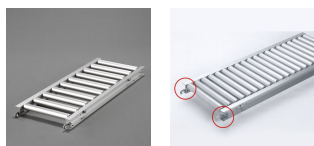

品番：EA985LB-31

品名：300x1000mm ローラーコンベアー(アルミ製)

| | | | |
|---------|------------------------------|------|---|
| 販売価格 | 34,100円(税抜) / 37,510円(税込) | | |
| カタログ価格 | 34,100円(税抜) / 37,510円(税込) | | |
| 在庫数 | 最新在庫: 1 (2026/06/29 08:17現在) | | |
| 商品入数 | 1 | 販売単位 | 台 |
| カタログページ | 1673ページ | | |

仕様

| | | | |
|-----------|---|-----|----------------------|
| メーカー | マキテック | 型番 | RA-3816-1000-300-100 |
| ローラー幅 | 300mm | 重量 | 4.7kg |
| ローラー耐荷重 | 42kg/本 | 全長 | 1000mm |
| ローラー直径 | 38.1mm | 材質 | アルミ |
| 用途 | 軽荷重搬送用 | ピッチ | 100mm |
| 脚取付間隔:耐荷重 | 1000mm:250kg 1500mm:225kg 2000mm:160kg 3000mm:60kg | | |