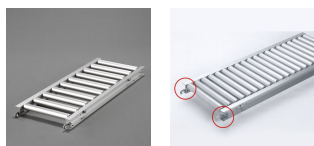

品番：EA985LB-32

品名：300x1500mm ローラーコンベアー(アルミ製)

販売価格	44,600円(税抜) / 49,060円(税込)		
カタログ価格	44,600円(税抜) / 49,060円(税込)		
在庫数	最新在庫: 2 (2026/06/29 08:16現在)		
商品入数	1	販売単位	台
カタログページ	1673ページ		

仕様

メーカー	マキテック	型番	RA-3816-1500-300-100
ローラー幅	300mm	重量	7kg
ローラー耐荷重	42kg/本	全長	1500mm
ローラー直径	38.1mm	材質	アルミ
用途	軽荷重搬送用	ピッチ	100mm
脚取付間隔:耐荷重	1000mm:250kg 1500mm:225kg 2000mm:160kg 3000mm:60kg		