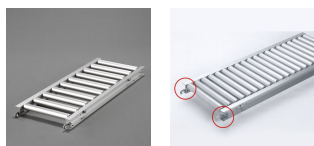

品番：EA985LB-33

品名：300x2000mm ローラーコンベアー(アルミ製)

販売価格	55,200円(税抜) / 60,720円(税込)		
カタログ価格	55,200円(税抜) / 60,720円(税込)		
在庫数	最新在庫: 0 (2026/06/29 08:16現在)		
商品入数	1	販売単位	台
カタログページ	1673ページ		

#### 仕様

メーカー	マキテック	型番	RA-3816-2000-300-100
ローラー幅	300mm	重量	9.4kg
ローラー耐荷重	42kg/本	全長	2000mm
ローラー直径	38.1mm	材質	アルミ
用途	軽荷重搬送用	ピッチ	100mm
脚取付間隔:耐荷重	1000mm:250kg 1500mm:225kg 2000mm:160kg 3000mm:60kg		

プレスベアリング・安価タイプ