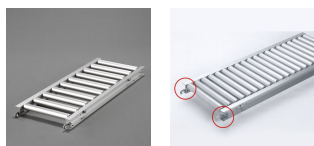

品番：EA985LB-41

品名：400x1000mm ローラーコンベアー(アルミ製)

販売価格	36,800円(税抜) / 40,480円(税込)		
カタログ価格	36,800円(税抜) / 40,480円(税込)		
在庫数	最新在庫: 0 (2026/06/29 08:16現在)		
商品入数	1	販売単位	台
カタログページ	1673ページ		

#### 仕様

メーカー	マキテック	型番	RA-3816-1000-400-100
ローラー幅	400mm	重量	5.5kg
ローラー耐荷重	31kg/本	全長	1000mm
ローラー直径	38.1mm	材質	アルミ
用途	軽荷重搬送用	ピッチ	100mm
脚取付間隔:耐荷重	1000mm:250kg 1500mm:225kg 2000mm:160kg 3000mm:60kg		

プレスベアリング・安価タイプ