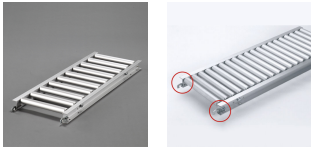

品番：EA985LB-42

品名：400x1500mm ローラーコンベアー(アルミ製)

販売価格	49,100円(税抜) / 54,010円(税込)		
カタログ価格	49,100円(税抜) / 54,010円(税込)		
在庫数	最新在庫: 1 (2026/06/29 08:17現在)		
商品入数	1	販売単位	台
カタログページ	1673ページ		

仕様

メーカー	マキテック	型番	RA-3816-1500-400-100
ローラー幅	400mm	重量	8.2kg
ローラー耐荷重	31kg/本	全長	1500mm
ローラー直径	38.1mm	材質	アルミ
用途	軽荷重搬送用	ピッチ	100mm
脚取付間隔:耐荷重	1000mm:250kg 1500mm:225kg 2000mm:160kg 3000mm:60kg		
プレスベアリング・安価タイプ			
支持脚はEA985M-11~-23からお選び下さい。			