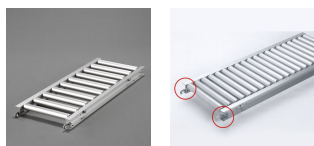

品番：EA985LB-43

品名：400x2000mm ローラーコンベアー(アルミ製)

販売価格	60,900円(税抜) / 66,990円(税込)		
カタログ価格	60,900円(税抜) / 66,990円(税込)		
在庫数	最新在庫: 1 (2026/06/29 08:17現在)		
商品入数	1	販売単位	台
カタログページ	1673ページ		

仕様

メーカー	マキテック	型番	RA-3816-2000-400-100
ローラー幅	400mm	重量	11kg
ローラー耐荷重	31kg/本	全長	2000mm
ローラー直径	38.1mm	材質	アルミ
用途	軽荷重搬送用	ピッチ	100mm
脚取付間隔:耐荷重	1000mm:250kg 1500mm:225kg 2000mm:160kg 3000mm:60kg		