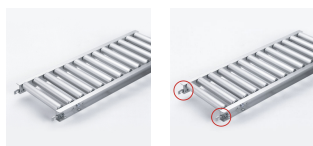

品番：EA985LC-133

品名：300x2000mm/ 50mm ロールコンベア(アルミ製)

販売価格	85,100円(税抜) / 93,610円(税込)		
カタログ価格	85,100円(税抜) / 93,610円(税込)		
在庫数	最新在庫: 0 (2026/06/29 08:18現在)		
商品入数	1	販売単位	台
カタログページ	1673ページ		

こちら商品はメーカー直送品です。納期はエスコへお問合せください。

こちらの商品は車上渡し品です。

仕様

メーカー	マキテック	型番	RA-4515-2000-300-50
ローラー幅	300mm	全長	2000mm
ローラー直径	45mm	材質	アルミ
用途	軽荷重搬送用	ピッチ	50mm
ローラー耐荷重	42kg/本	脚取付間隔:耐荷重	1000mm:250kg 1500mm:225kg 2000mm:160kg 3000mm:60kg
重量	15.7kg		
プレスベアリング・安価タイプ			
支持脚はEA985M-11～-23からお選び下さい。			