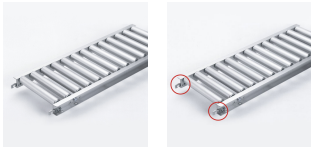

品番：EA985LC-153

品名：500x2000mm/ 50mm ローラーコンベア(アルミ製)

販売価格	113,000円(税抜) / 124,300円(税込)		
カタログ価格	113,000円(税抜) / 124,300円(税込)		
在庫数	最新在庫: 0 (2026/06/29 08:17現在)		
商品入数	1	販売単位	台
カタログページ	1673ページ		

こちら商品はメーカー直送品です。納期はエスコへお問合せください。

#### 仕様

メーカー	マキテック	型番	RA-4515-2000-500-50
ローラー幅	500mm	全長	2000mm
ローラー直径	45mm	材質	アルミ
用途	軽荷重搬送用	ピッチ	50mm
ローラー耐荷重	25kg/本	脚取付間隔:耐荷重	1000mm:250kg 1500mm:225kg 2000mm:160kg 3000mm:60kg
重量	22kg		
プレスベアリング・安価タイプ			
支持脚はEA985M-11～-23からお選び下さい。			