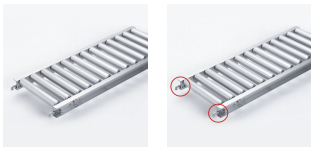

品番：EA985LC-243

品名：400x2000mm/ 75mm ロールコンベア(アルミ製)

販売価格	72,100円(税抜) / 79,310円(税込)		
カタログ価格	72,100円(税抜) / 79,310円(税込)		
在庫数	最新在庫: 0 (2026/06/29 08:17現在)		
商品入数	1	販売単位	台
カタログページ	1673ページ		

こちら商品はメーカー直送品です。納期はエスコへお問合せください。

#### 仕様

メーカー	マキテック	型番	RA-4515-2000-400-75
ローラー幅	400mm	全長	2000mm
ローラー直径	45mm	材質	アルミ
用途	軽荷重搬送用	ピッチ	75mm
ローラー耐荷重	31kg/本	脚取付間隔:耐荷重	1000mm:250kg 1500mm:225kg 2000mm:160kg 3000mm:60kg
重量	14.2kg		
プレスベアリング・安価タイプ			
支持脚はEA985M-11～-23からお選び下さい。			