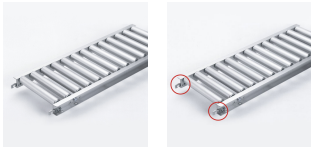

品番：EA985LC-251

品名：500x1000mm/ 75mm ローラーコンベア(アルミ製)

販売価格	52,300円(税抜) / 57,530円(税込)		
カタログ価格	52,300円(税抜) / 57,530円(税込)		
在庫数	最新在庫: 0 (2026/06/29 08:17現在)		
商品入数	1	販売単位	台
カタログページ	1673ページ		

こちら商品はメーカー直送品です。納期はエスコへお問合せください。

こちらの商品は車上渡し品です。

仕様

メーカー	マキテック	型番	RA-4515-1000-500-75
ローラー幅	500mm	全長	1000mm
ローラー直径	45mm	材質	アルミ
用途	軽荷重搬送用	ピッチ	75mm
ローラー耐荷重	25kg/本	脚取付間隔:耐荷重	1000mm:250kg 1500mm:225kg 2000mm:160kg 3000mm:60kg
重量	8.2kg		
プレスベアリング・安価タイプ			
支持脚はEA985M-11～23からお選び下さい。			