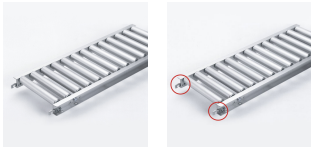

品番：EA985LC-253

品名：500x2000mm/ 75mm ローラーコンベア(アルミ製)

販売価格	81,000円(税抜) / 89,100円(税込)		
カタログ価格	81,000円(税抜) / 89,100円(税込)		
在庫数	最新在庫: 0 (2026/06/29 08:17現在)		
商品入数	1	販売単位	台
カタログページ	1673ページ		

こちら商品はメーカー直送品です。納期はエスコへお問合せください。

#### 仕様

メーカー	マキテック	型番	RA-4515-2000-500-75
ローラー幅	500mm	全長	2000mm
ローラー直径	45mm	材質	アルミ
用途	軽荷重搬送用	ピッチ	75mm
ローラー耐荷重	25kg/本	脚取付間隔:耐荷重	1000mm:250kg 1500mm:225kg 2000mm:160kg 3000mm:60kg
重量	16.4kg		
プレスベアリング・安価タイプ			
支持脚はEA985M-11~23からお選び下さい。			