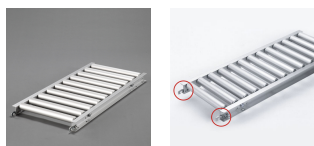

品番：EA985LC-31

品名：300x1000mm ローラーコンベアー(アルミ製)

販売価格	36,100円(税抜) / 39,710円(税込)		
カタログ価格	36,100円(税抜) / 39,710円(税込)		
在庫数	最新在庫: 1 (2026/06/29 08:17現在)		
商品入数	1	販売単位	台
カタログページ	1673ページ		

#### 仕様

メーカー	マキテック	型番	RA-4515-1000-300-100
ローラー幅	300mm	重量	5kg
ローラー耐荷重	42kg/本	全長	1000mm
ローラー直径	45mm	材質	アルミ
用途	軽荷重搬送用	ピッチ	100mm
脚取付間隔:耐荷重	1000mm:250kg 1500mm:225kg 2000mm:160kg 3000mm:60kg		
プレスベアリング・安価タイプ			
支持脚はEA985M-11~-23からお選び下さい。			