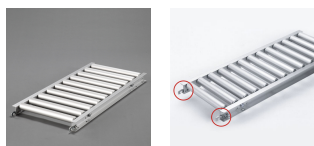

品番：EA985LC-32

品名：300x1500mm ローラーコンベアー(アルミ製)

販売価格	46,900円(税抜) / 51,590円(税込)		
カタログ価格	46,900円(税抜) / 51,590円(税込)		
在庫数	最新在庫: 0 (2026/06/29 08:16現在)		
商品入数	1	販売単位	台
カタログページ			

仕様

メーカー	マキテック	型番	RA-4515-1500-300-100
ローラー幅	300mm	重量	7.6kg
ローラー耐荷重	42kg/本	全長	1500mm
ローラー直径	45mm	材質	アルミ
用途	軽荷重搬送用	ピッチ	100mm
脚取付間隔:耐荷重	1000mm:250kg 1500mm:225kg 2000mm:160kg 3000mm:60kg		
プレスベアリング・安価タイプ			
支持脚はEA985M-11~-23からお選び下さい。			