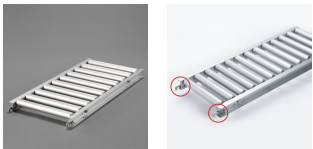

品番：EA985LC-33

品名：300x2000mm ローラーコンベアー(アルミ製)

販売価格	56,400円(税抜) / 62,040円(税込)		
カタログ価格	56,400円(税抜) / 62,040円(税込)		
在庫数	最新在庫: 0 (2026/06/29 08:16現在)		
商品入数	1	販売単位	台
カタログページ	1673ページ		

#### 仕様

メーカー	マキテック	型番	RA-4515-2000-300-100
ローラー幅	300mm	重量	10kg
ローラー耐荷重	42kg/本	全長	2000mm
ローラー直径	45mm	材質	アルミ
用途	軽荷重搬送用	ピッチ	100mm
脚取付間隔:耐荷重	1000mm:250kg 1500mm:225kg 2000mm:160kg 3000mm:60kg		
プレスベアリング・安価タイプ			
支持脚はEA985M-11~-23からお選び下さい。			