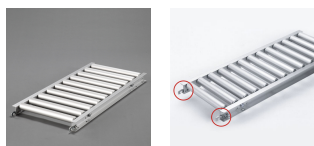

品番：EA985LC-41

品名：400x1000mm ローラーコンベアー(アルミ製)

|         |                              |      |   |
|---------|------------------------------|------|---|
| 販売価格    | 43,900円(税抜) / 48,290円(税込)    |      |   |
| カタログ価格  | 43,900円(税抜) / 48,290円(税込)    |      |   |
| 在庫数     | 最新在庫: 1 (2026/06/29 08:16現在) |      |   |
| 商品入数    | 1                            | 販売単位 | 台 |
| カタログページ | 1673ページ                      |      |   |

#### 仕様

|                            |   |     |                      |
|----------------------------|---|-----|----------------------|
| メーカー                       | マキテック   | 型番  | RA-4515-1000-400-100 |
| ローラー幅                      | 400mm   | 重量  | 5.9kg                |
| ローラー耐荷重                    | 31kg/本  | 全長  | 1000mm               |
| ローラー直径                     | 45mm  | 材質  | アルミ                  |
| 用途                         | 軽荷重搬送用  | ピッチ | 100mm                |
| 脚取付間隔:耐荷重                  | 1000mm:250kg<br>1500mm:225kg<br>2000mm:160kg<br>3000mm:60kg |     |                      |
| プレスベアリング・安価タイプ             |   |     |                      |
| 支持脚はEA985M-11~-23からお選び下さい。 |   |     |                      |