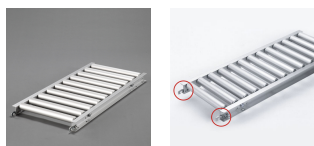

品番：EA985LC-42

品名：400x1500mm ローラーコンベアー(アルミ製)

販売価格	58,500円(税抜) / 64,350円(税込)		
カタログ価格	58,500円(税抜) / 64,350円(税込)		
在庫数	最新在庫: 1 (2026/06/29 08:17現在)		
商品入数	1	販売単位	台
カタログページ	1673ページ		

仕様

メーカー	マキテック	型番	RA-4515-1500-400-100
ローラー幅	400mm	重量	8.9kg
ローラー耐荷重	31kg/本	全長	1500mm
ローラー直径	45mm	材質	アルミ
用途	軽荷重搬送用	ピッチ	100mm
脚取付間隔:耐荷重	1000mm:250kg 1500mm:225kg 2000mm:160kg 3000mm:60kg		
プレスベアリング・安価タイプ			
支持脚はEA985M-11~-23からお選び下さい。			